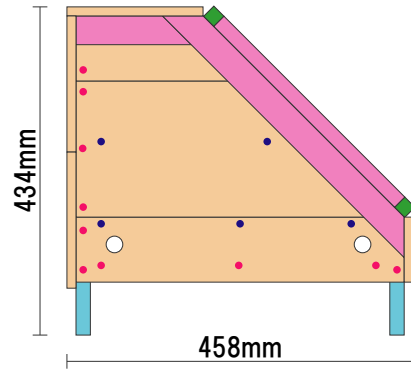

ソーラー・フード・ドライヤー

edible-garden.jp

前

横

上

後

底

扉

およそ381mm
誤差が出やすいため制作途中で
実際のサイズを採寸