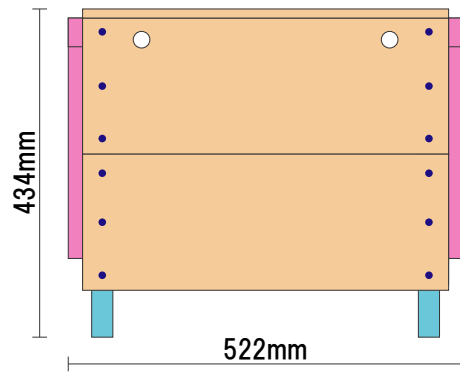

ソーラー・フード・ドライヤー

edible-garden.jp

前

横

上

後

底

扉

およそ381mm
誤差が出やすいため制作途中で
実際のサイズを採寸