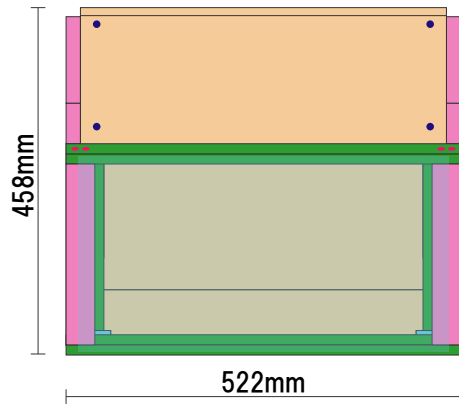

ソーラー・フード・ドライヤー

edible-garden.jp

前

横

上

後

底

扉

およそ381mm
誤差が出やすいため制作途中で
実際のサイズを採寸