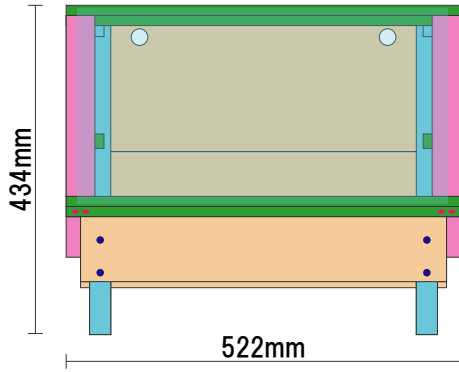

ソーラー・フード・ドライヤー

edible-garden.jp

前

横

上

後

底

扉

およそ381mm
誤差が出やすいため制作途中で
実際のサイズを採寸