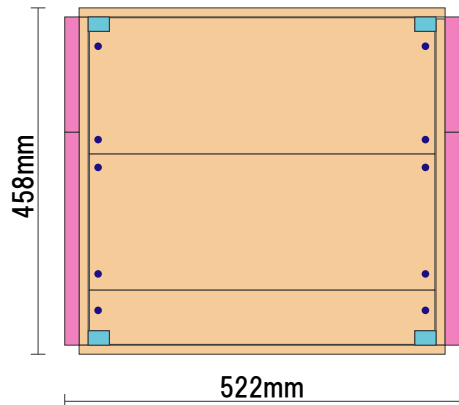

ソーラー・フード・ドライヤー

edible-garden.jp

前

横

上

後

底

扉

およそ381mm
誤差が出やすいため制作途中で
実際のサイズを採寸